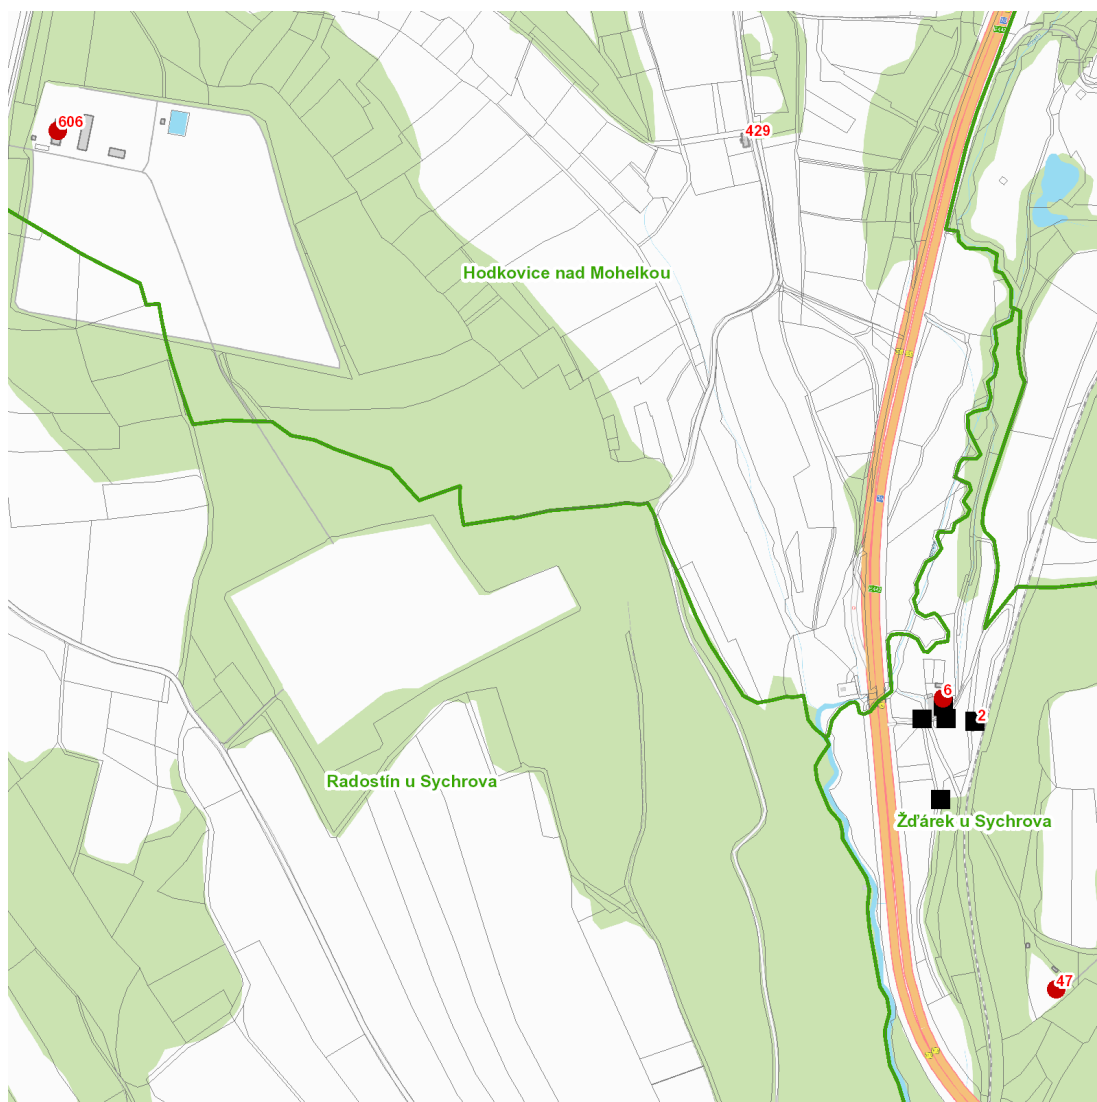

dne **26. 8. 2024** od **9:30** do **13:00** hodin

Plánovaná odstávka zahrnuje tyto lokality:**Hodkovice nad Mohelkou (okres Liberec)**

č. p. 606

Žďárek (okres Liberec)

č. p. 47

č. ev. 6

UPOZORNĚNÍ

Dotčené zařízení distribuční soustavy je nutné i v době odstávky považovat za zařízení pod napětím, a proto vás žádáme o dodržení všech zásad bezpečnosti a provedení opatření potřebných k zamezení případných škod na zdraví a majetku. | Provozovatelé výroben elektřiny jsou povinni zajistit přerušeni dodávky elektřiny z výroby do vypnutého úseku distribuční soustavy.

dne **26. 8. 2024** od **9:30** do **13:00** hodin**Orientační mapový podklad odstávkou dotčených lokalit****VYSVĚTLIVKY**

- – adresy dotčené odstávkou elektřiny
- – místa připojení k elektrické síti dotčená odstávkou

INFORMACE ZASLÁNA

IDDS: d6pb2ww (Město Hodkovice nad Mohelkou)

IDDS: 5pzan6r (Obec Žďárek)